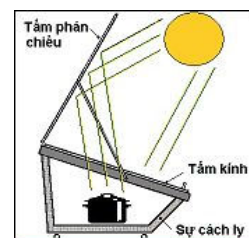

Sản phẩm: Bếp NLMT Hình hộp - Sq 50

Bếp Hình hộp là sáng chế nhằm tập trung ánh sáng mặt trời và sử dụng nguồn năng lượng đó để nấu thức ăn hay đun nước, giống như bếp nấu bằng hơi. Mẫu thiết kế của chúng tôi là hai thùng nhôm được cách nhiệt tốt, với nắp đậy bằng kính và một tấm kiem loại phản quang gắn phía sau. Có thể nấu được các loại thực phẩm rất ngon. Ngay cả có thể nấu cơm nhưng mùi vị hơi khác vì thời gian nấu hơi lâu.

Thông số kỹ thuật

Loại: Sq 50
Kích thước: 50 x 50 x 40 cm
Trọng lượng: 12 Kg
Nhiệt độ đạt: 120 °C - 140 °C
Thời gian nấu: 1 – 2 hours
Tấm phản quang: I nox
Hai thùng bằng nhôm
Tấm đậy bằng kính.
Cách nhiệt bằng xốp và giấy